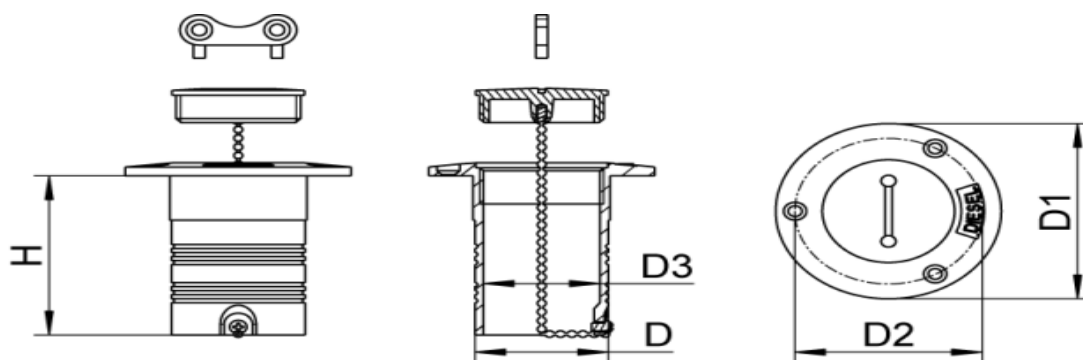

Art. 8111

M8111

Tappi Imbarco, aisi 316 / A4

Deck fillers, aisi 316 / A4

Codice Articolo <i>Item Number</i>	Tipo per <i>Type for</i>	D (mm)	D1 (mm)	D2 (mm)	D3 (mm)	H (mm)	 Box	 Master carton
81113800014	Water	38,5	75	60	34	78	1	12
81113800004	Diesel	38,5	75	60	34	78	1	12
81115100014	Water	51,5	87	72	45	79	1	12
81115100004	Diesel	51,5	87	72	45	79	1	12